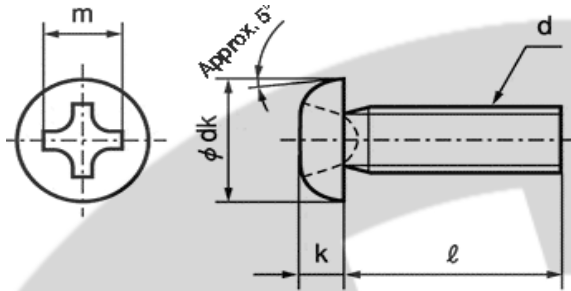

CATALOGUE NUMBER: **R6A01**

MICRO MACHINE SCREW PAN PHILIPS

AINSI 316 A4

Parameter ↓	Size →	M1x0.25	M1.2x0.25	M1.4x0.3	M1.6x0.35	M2x0.4	M2.2x0.45	M2.5x0.45	M2.6x0.45
Head Dia (dk)	Max	1.80	2.00	2.50	3.20	4.00	4.00	5.00	5.00
	Min	1.50	1.70	2.20	2.90	3.70	3.70	4.70	4.70
Head Thickness (k)	Max	0.70	0.70	0.85	1.30	1.60	1.50	1.70	1.70
	Min	0.50	0.50	0.65	1.05	1.30	1.50	1.70	1.70
Drive Size	m	1.20	1.20	1.40	1.80	2.50	2.70	3.10	9.00